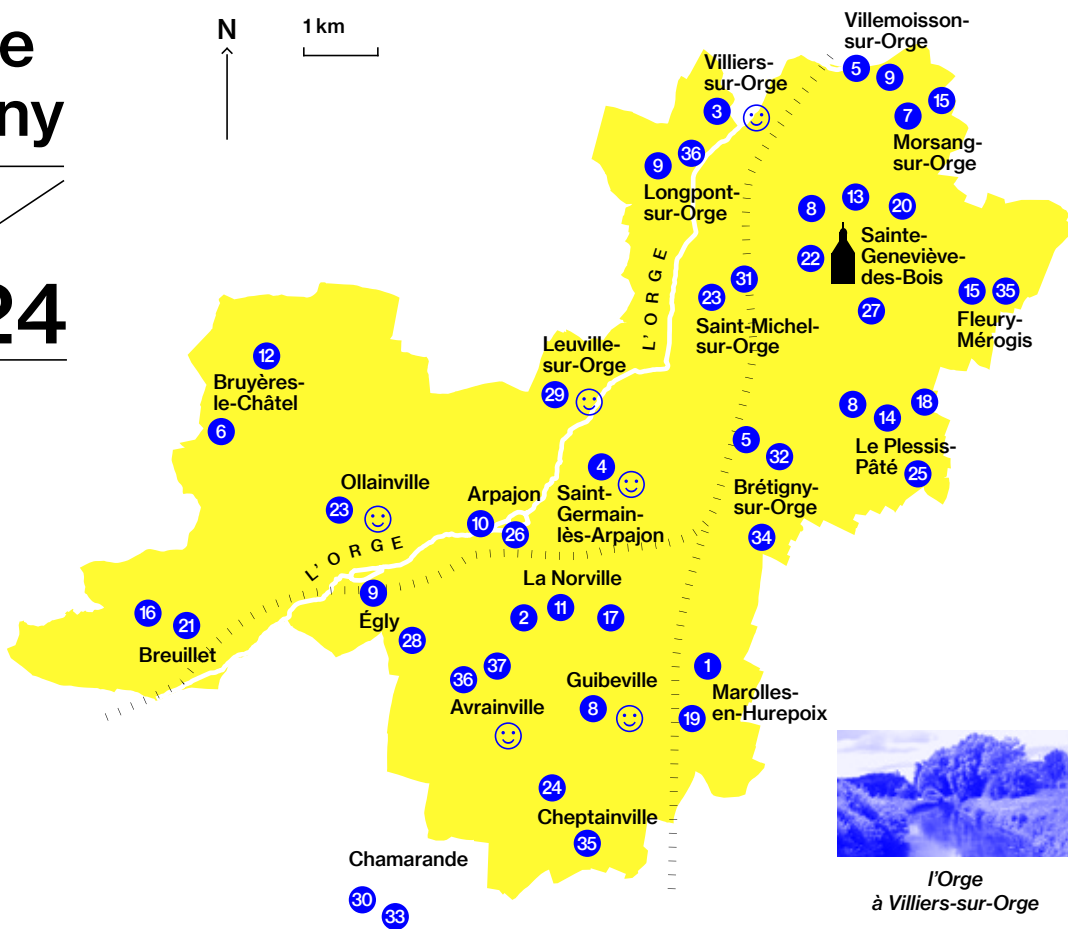

théâtre brétigny

23

24

billetterie en ligne et covoiturage
theatre-bretigny.fr

billetterie
6 rue de la Tour (face au Donjon)
Sainte-Geneviève-des-Bois
mer (10h-13h + 14h-18h)
ven (14h-18h)

billetterie et accueil
dans les lieux partenaires
les samedis de spectacle (14h-18h)
1h avant le spectacle les autres jours

tarifs
plein 12€ / réduit 8€ / super réduit 5€

● spectacles
😊 pour les scolaires

Cœur d'Essonne Agglomération
Communes 21
Population 203 528 hab.
Densité 1534 hab./km²
Superficie 132,70 km²

*l'Orge
à Villiers-sur-Orge*